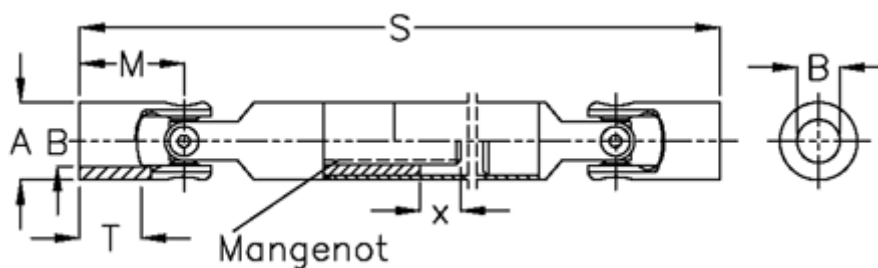

Varenummer: 076321002
Beskrivelse: Krydsled med udtræk 0.632.100.002
S=264 X=60 Boring 20H7, nåleleje

Mål

A	= 32
B H7	= 20
M	= 43
Mangenot	= 6x16x20
MD max. Nm	= 40
s	= 264
T	= 25
x	= 60